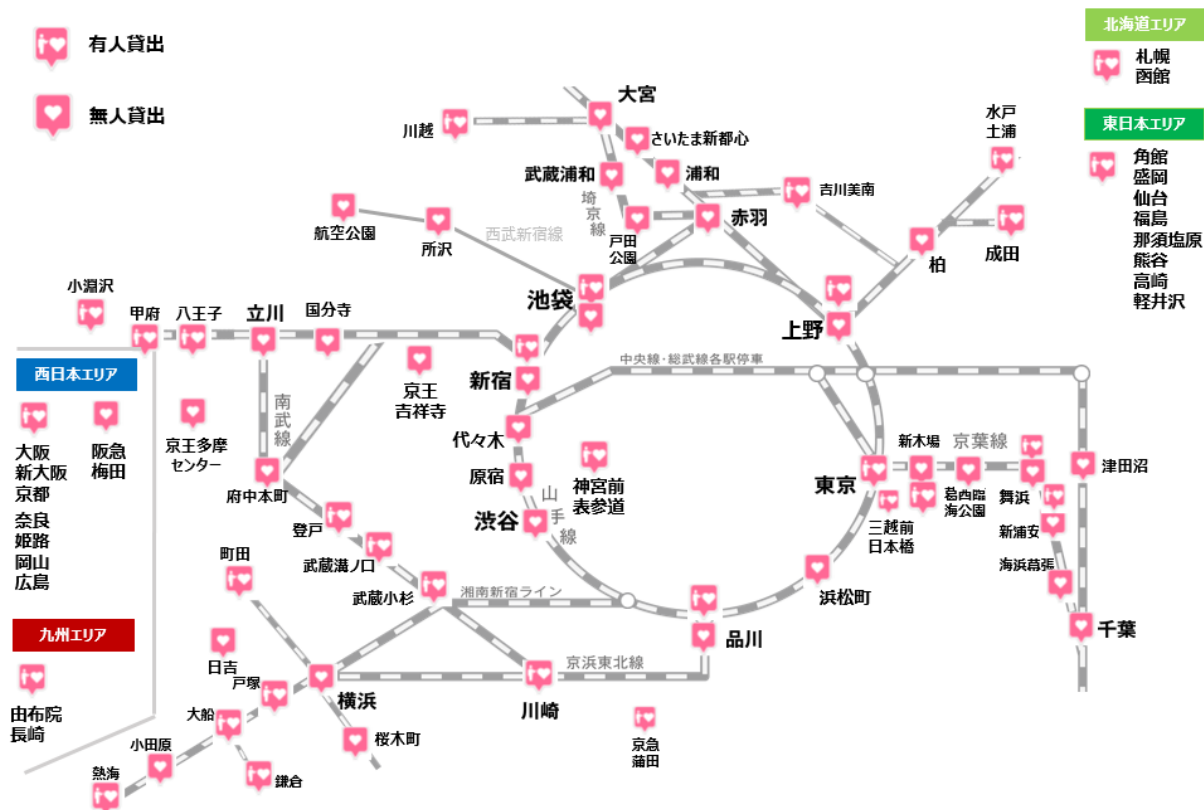

2022年9月29日
 東日本旅客鉄道株式会社
 株式会社ジェイアール東日本企画
 JRE ベビーカーシェアリング有限責任事業組合

ベビーカーレンタルサービス「ベビカル」 貸出箇所が 100 箇所を突破!!

～これまでのご愛顧に感謝してキャンペーンを実施します～

- JR 東日本、ジェイアール東日本企画、JRE ベビーカーシェアリング有限責任事業組合は、子育て世代がお子さまと気軽に外出できる社会の創造を目的として、外出先でも便利にご利用できる、予約可能なベビーカーレンタルサービス「ベビカル」を展開しています。
- このたび貸出箇所数が 2022 年 10 月 1 日（土）に 100 箇所を突破することになりました。これまでのご愛顧に感謝を込めてキャンペーンを実施いたします。
- これからも「もっと気軽に子供と外出できる社会」の実現を目指し、お客さまに喜んで、快適にお出かけいただける環境づくりに努めてまいります。今後のベビカルの展開にどうぞご期待ください。

1. ベビカル展開箇所

2021 年 4 月 22 日にサービス開始した「ベビカル」は、2022 年 10 月 1 日（土）に 100 箇所でのサービス展開となります。サービス展開箇所は別紙またはベビカルの WEB サイト (<https://babycal-jre.com>) をご覧ください。

<ベビカル展開駅(周辺施設への設置含む) (2022 年 10 月 1 日 (土) 現在) >

2. ご利用クーポン 2 倍キャンペーンについて

2022 年 10 月 1 日（土）～12 月 31 日（土）の期間限定で、①新規会員登録、②初回ご利用終了いただいた方に、自動でお渡ししているクーポンの金額を通常の 2 倍の 500 円とさせていただきます。

※①、②いずれもクーポンの有効期限は発行から 365 日間となります。

※クーポンは有効期間の短いものから自動で決済時に適用されますので、あらかじめご了承ください。

3. ベビカルについて

「もっと気軽に子供と外出できる社会を！」をコンセプトに、子育て世代がお子さまと気軽に外出できる社会の創造を目的とした、外出先でも便利に利用できる予約可能なベビーカーのレンタルサービスです。観光や旅行、帰省の際はもちろん、お買い物やランチなど短時間でも気軽にご利用いただけます。

〈ご利用方法【ベビカルステーション（有人）の場合】〉

- 
- 予約
- ①専用 WEB サイトで会員登録をしたうえで、日時・場所を選択し、予約します。
 - ②係員にご予約コードを提示ください。
 - ③ご予約確認が取れましたら、係員よりベビーカーをお渡しします。

〈ご利用方法【ベビカルスタンド（無人）の場合】〉

- 
- 予約
- ①専用 WEB サイトで会員登録をしたうえで、日時・場所を選択し、予約します。
 - ②予約画面の QR コードをご自身のスマホに表し、操作パネルにかざしてください。
 - ③表示灯が点滅している場所にある IC キーを引き抜くとベビーカーが取り出せます。
- 
- ④お出かけを楽しみましょう。予約終了時間までに貸出場所にご返却ください。